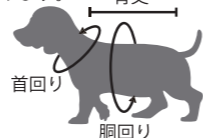

POINT
6

1枚から注文可能
余分な在庫を持つことなく仕入が可能です。
5,400円（税込）以上のご注文で送料無料！

【法人会員ご登録のご注意】 ・当サイトの法人会員は実店舗や、自社ECサイトを運営されている仕入目的のお客様を対象とさせて頂いております。
・個人のお客様は法人会員のご登録はできません。あらかじめご了承ください。

サイズ表

サイズ	背丈(cm)	胴回り(cm)	首回り(cm)	目安体重(kg)
XS	18~20	28~30	18~20	1.8~2.3
S	21~23	31~34	21~23	2.2~2.8
M	24~26	35~38	24~27	2.8~3.8
L	27~29	39~42	27~30	3.6~5.3
2L	30~32	43~46	31~34	5.0~7.0
DM	30~32	39~42	27~30	4.5~6.0

・背丈…首の付け根～尾の付け根まで。
※ワンちゃんがフセをしている状態で測定
しましょう。
・胴回り…前足の後ろ、胴の一番太い箇所
・首回り…首の根元の一番太い箇所
※毛の多めのワンちゃんや長毛犬種のワン
ちゃんは、ワンサイズ大き目の洋服を
お選び頂くことをおすすめします。

※左記表は犬のボディーサイズです。
※衣類のサイズはデザインや素材によっ
異なります。

※DMはダックスフンド想定サイズです。

商品に関するお問合せ