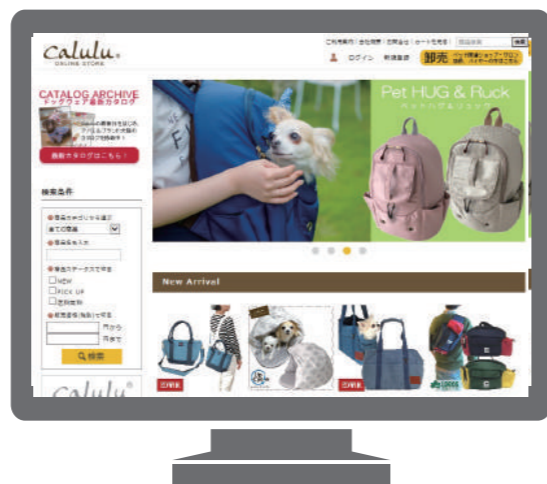

犬の洋服仕入サイト

www.calulu-dogwear.jp

Calulu®
ONLINE STORE

モバイルからも
ご利用いただけます▶

calulu 公式

■ 法人会員のお得な6つのポイント！

POINT
1

客注にもスピーディーな対応
在庫状況が一目でわかり、販売チャンス
を逃すことなく注文が可能です。

POINT
2

新商品やセール情報のご案内
新商品やセール情報など、お得な情報を
どこよりも早くメルマガでお知らせします。

POINT
3

いつでもどこでも注文可能
パソコンだけでなく、スマホやタブレット
からも手軽に注文が可能です。

POINT
4

会員ポイントが貯まる！
ご注文金額の1%分のポイントが貯まり、
次回ご注文から1ポイント=1円でご利用
いただけます。

POINT
5

履歴から追加注文
過去の注文履歴から、必要な商品を
スピーディーに追加注文可能です。

POINT
6

1枚から注文可能
余分な在庫を持つことなく仕入が可能です。
5,400円（税込）以上のご注文で送料無料！

【法人会員ご登録のご注意】 ・当サイトの法人会員は実店舗や、自社ECサイトを運営されている仕入目的のお客様を対象とさせて頂いております。
・個人のお客様は法人会員のご登録はできません。あらかじめご了承ください。

サイズ表

サイズ	背丈(cm)	胴回り(cm)	首回り(cm)	目安体重(kg)
XS	18~20	28~30	18~20	1.8~2.3
S	21~23	31~34	21~23	2.2~2.8
M	24~26	35~38	24~27	2.8~3.8
L	27~29	39~42	27~30	3.6~5.3
2L	30~32	43~46	31~34	5.0~7.0
DM	30~32	39~42	27~30	4.5~6.0